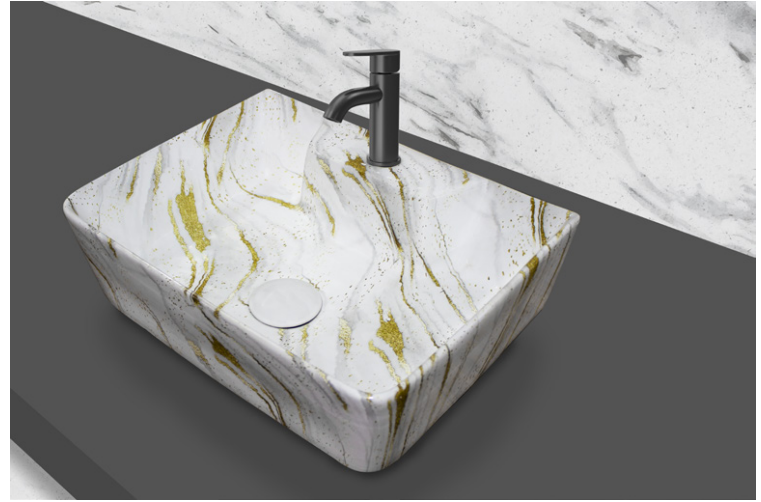

STROM  
M-1401

L 410 W 310 H 110 MM  
SIZE: 16"x12"

STROM  
M-1402

SIZE: 16"x12"

STROM  
M-1403

SIZE: 16"x12"

STROM  
M-1404

SIZE: 16"x12"